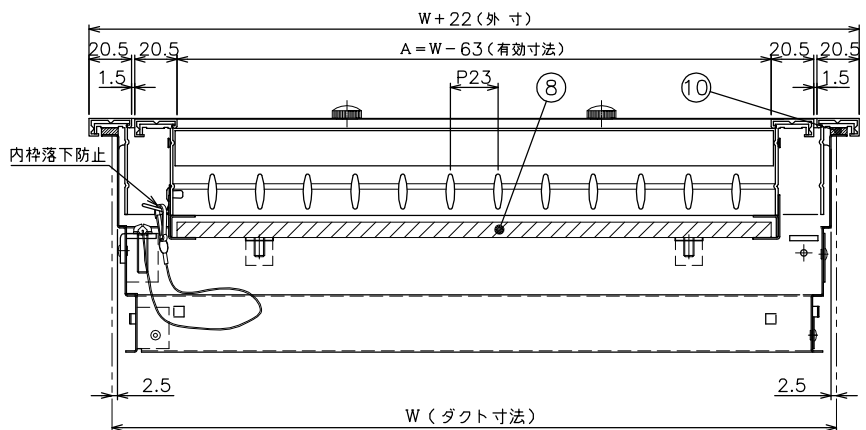

**仕様**

|         |                        |          |
|---------|------------------------|----------|
| 表面処理    | フェイス                   | メラミン焼付塗装 |
|         | 取付枠                    | 黒色亜鉛メッキ  |
| 結露防止カバー | 透明                     |          |
| 羽根方向    | フェイス                   | 水平・垂直方向  |
| フィルター寸法 | W-63, H-57             |          |
| 最大寸法    | W×H=0.64平方メートル         |          |
|         | 長辺寸法=1200              |          |
|         | ※最大寸法を超える場合は完全分割となります。 |          |
| 最小寸法    | W=150, H=150           |          |

- ・製作寸法により、L金具及びローレットビスの使用数が異なります。
- ・ダクト取付用ビスは貴社にて御用意下さい。

注) ・使用条件によっては、結露が発生する可能性があります。  
 ・通常の2重枠とは仕様異なりますので結露防止カバーの後付けはできません。

⚠ 注意: 最大風速 V=2.5 m/s以下で御使用下さい。  
 (上記風速は、平均風速ではありません。)

結露防止カバー  
 4角 隙間(0~0.5)あり