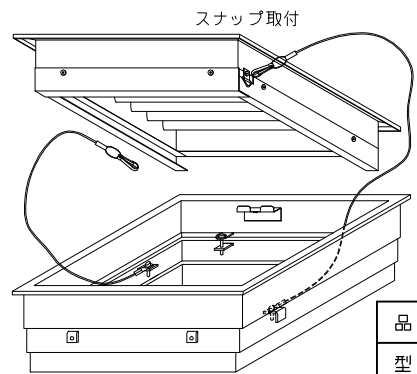

**仕様**

|         |                        |          |
|---------|------------------------|----------|
| 表面処理    | フェイス                   | メラミン焼付塗装 |
|         | 取付枠                    | 黒色亜鉛メッキ  |
| 結露防止カバー | 透明                     |          |
| 羽根方向    | フェイス                   | 水平・垂直方向  |
| フィルター寸法 | W-63, H-57             |          |
| 最大寸法    | W×H=0.64平方メートル         |          |
|         | 長辺寸法=1200              |          |
|         | ※最大寸法を超える場合は完全分割となります。 |          |
| 最小寸法    | W=150, H=150           |          |

- ・製作寸法により、L金具及びローレットビスの使用数が異なります。
- ・ダクト取付用ビスは貴社にて御用意下さい。

注) ・使用条件によっては、結露が発生する可能性があります。  
 ・通常の2重枠とは仕様異なりますので結露防止カバーの後付けはできません。

⚠ 注意: 最大風速 V=2.5 m/s以下で御使用下さい。  
 (上記風速は、平均風速ではありません。)

結露防止カバー  
 4角 隙間(0~0.5)あり