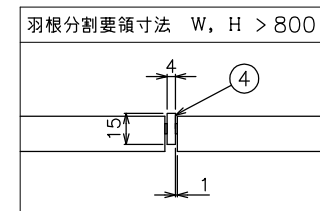

| No | ダクト寸法 |   | 有効寸法 |   | 台数 |
|----|-------|---|------|---|----|
|    | W     | H | A    | B |    |
| 1  |       |   |      |   |    |
| 2  |       |   |      |   |    |
| 3  |       |   |      |   |    |
| 4  |       |   |      |   |    |
| 5  |       |   |      |   |    |

**仕様**

|         |                        |          |
|---------|------------------------|----------|
| 表面処理    | フェイス                   | メラミン焼付塗装 |
|         | 取付枠                    | 黒色亜鉛メッキ  |
| 結露防止カバー | 透明                     |          |
| 羽根方向    | フェイス                   | 水平・垂直方向  |
| フィルター寸法 | W-63, H-57             |          |
| 最大寸法    | W×H=0.64平方メートル         |          |
|         | 長辺寸法=1200              |          |
|         | ※最大寸法を超える場合は完全分割となります。 |          |
| 最小寸法    | W=150, H=150           |          |