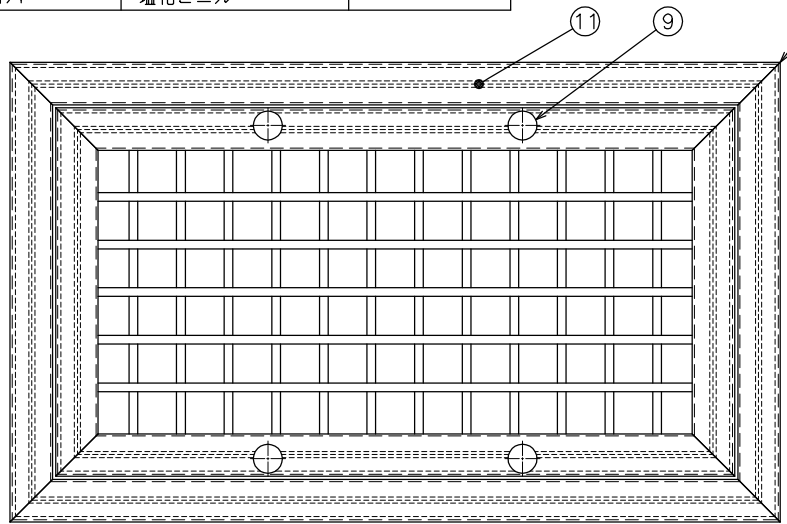

**仕様**

|         |                        |          |
|---------|------------------------|----------|
| 表面処理    | フェイス                   | メラミン焼付塗装 |
|         | 取付枠                    | 黒色亜鉛メッキ  |
| 結露防止カバー | 透明                     |          |
| 羽根方向    | フェイス                   | 水平・垂直方向  |
| フィルター寸法 | W-63, H-57             |          |
| 最大寸法    | W×H=0.64平方メートル         |          |
|         | 長辺寸法=1200              |          |
|         | ※最大寸法を超える場合は完全分割となります。 |          |
| 最小寸法    | W=150, H=150           |          |

- ・製作寸法により、L金具及びローレットビスの使用数が異なります。
- ・ダクト取付用ビスは貴社にて御用意下さい。

注) ・使用条件によっては、結露が発生する可能性があります。  
 ・通常の2重枠とは仕様異なりますので結露防止カバーの後付けはできません。

⚠ 注意: 最大風速 V=2.5 m/s以下で御使用下さい。  
 (上記風速は、平均風速ではありません。)

結露防止カバー  
 4角 隙間(0~0.5)あり