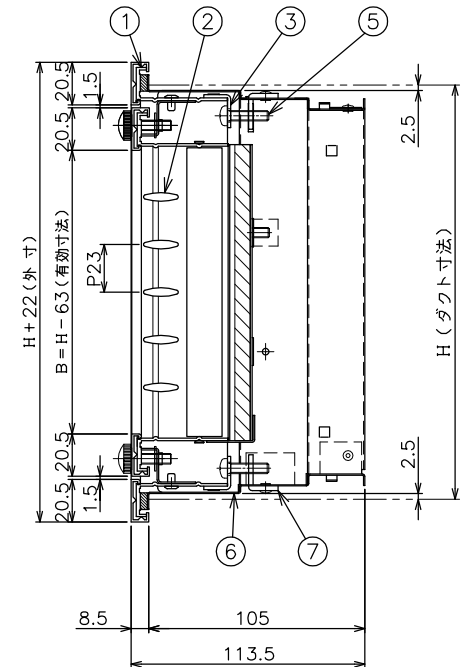

**仕様**

|         |                        |          |
|---------|------------------------|----------|
| 表面処理    | フェイス                   | メラミン焼付塗装 |
|         | 取付枠                    | 黒色亜鉛メッキ  |
| 結露防止カバー | 透明                     |          |
| 羽根方向    | フェイス                   | 水平・垂直方向  |
| フィルター寸法 | W-63, H-57             |          |
| 最大寸法    | W×H=0.64平方メートル         |          |
|         | 長辺寸法=1200              |          |
|         | ※最大寸法を超える場合は完全分割となります。 |          |
| 最小寸法    | W=150, H=150           |          |

- ・製作寸法により、L金具及びローレットビスの使用数が異なります。
- ・ダクト取付用ビスは貴社にて御用意下さい。

注) ・使用条件によっては、結露が発生する可能性があります。  
 ・通常の2重枠とは仕様異なりますので結露防止カバーの後付けはできません。

⚠ 注意: 最大風速 V=2.5 m/s以下で御使用下さい。  
 (上記風速は、平均風速ではありません。)

結露防止カバー  
 4角 隙間(0~0.5)あり